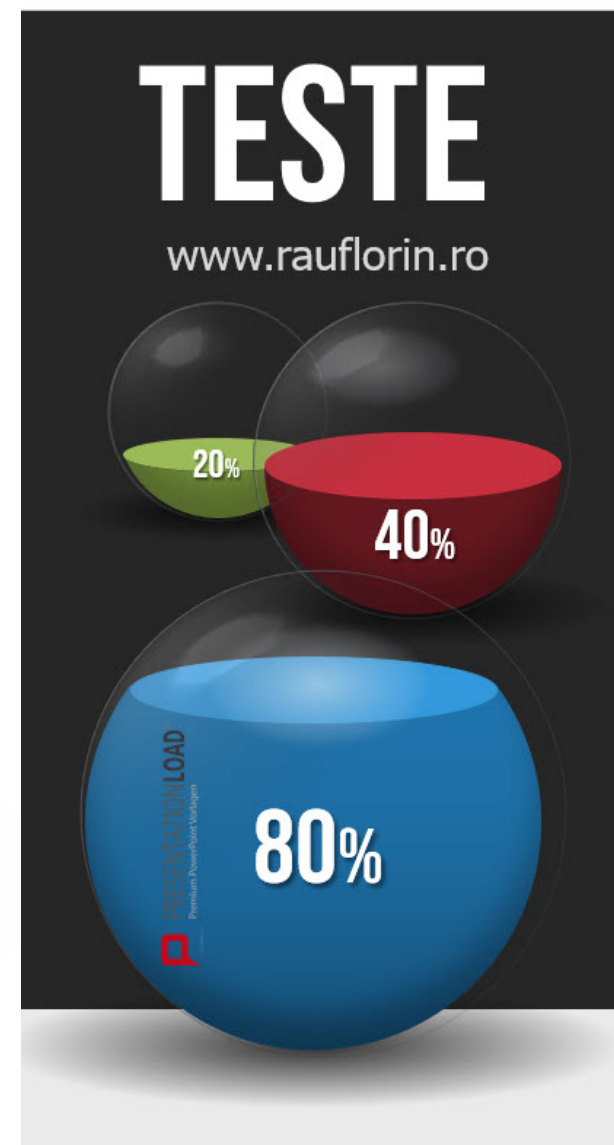

816036	preparator surogate cafea	
816037	operator la conditionarea si prelucrarea plantelor medicinale	
816038	operator la fermentarea tutunului si fabricarea produselor din tutun	
816039	preparator halva	
816040	operator la prepararea bauturilor alcoolice si racoritoare	
816041	operator la fabricarea berii	
816042	operator la fabricarea maltului	
816043	operator la fabricarea spirtului si drojdiei de panificatie	
816044	vinificator-pivnicer	
816045	fermentator otet	
816046	operator la fabricarea glucozei	
816047	preparator bauturi racoritoare	
816048	preparator rachiuri industriale si lichioruri	
816049	distilator rachiuri naturale	
816050	operator la fabricarea amidonului si dextrinei	
816051	preparator coniac	
816052	preparator vermut	
816053	preparator sampanie	
816054	operator prelucrare cafea	Ocupatie introdusa prin ORD. MMSS/INS nr. 38/82/2022 Publicat in MOR 141/11.02.2022
816055	operator macinare cafea	Ocupatie introdusa prin ORD. MMSS/INS nr. 38/82/2022 Publicat in MOR 141/11.02.2022
817101	pregatitor lemn, stuf, paie	
817102	preparator pasta	
817103	fierbator-spalator celuloza, hartie	
817104	albitor pasta hartie	
817105	confectioner tambur filigranare	
817106	masinist la deshidratare pasta hartie	
817107	finisor hartie, carton, mucava	
817108	confectioner produse igienico-sanitare	
817201	confectioner rondele din pluta	
817202	confectioner bastoane din pluta	
817203	confectioner colaci si centuri de salvare	
817204	masinist la masina de taiat straihuri si dopuri din pluta	
817205	masinist la masina de zdrobit si macinat pluta	
817206	confectioner placi izolatoare	
817207	aburitor pluta	
817208	pregatitor lemn aschietor	
817209	pregatitor aschii	
817210	incleietor placi aglomerate	
817211	formator presator placi brute	
817212	formator finisor placi	
817213	tocatorist-defibratorist	
817214	~~filtrator-deshidratare~~	Ocupatie eliminata prin ORD. MMSS/INS nr. 38/82/2022 Publicat in MOR 141/11.02.2022
817215	presator PFL	
817216	tratamentist PFL	
817217	formator PFL	

SECTIUNEA TESTE va deschide o Poarta Magica catre Autocunoastere si va pregateste pentru un nou pas in cariera.

Inteligenta Emotionala? Analiza Critica? Observare si Analiza Fizica? Acuratete, Vedere Spatiala, Deductie Numerica sau Intelegere Verbala?

Nimic mai simplu! Incercati-le pe rand pentru a va descoperi mai bine!

Folositi linkul asociat imaginii de mai sus pentru a deschide gratuit aceasta Poarta Magica!