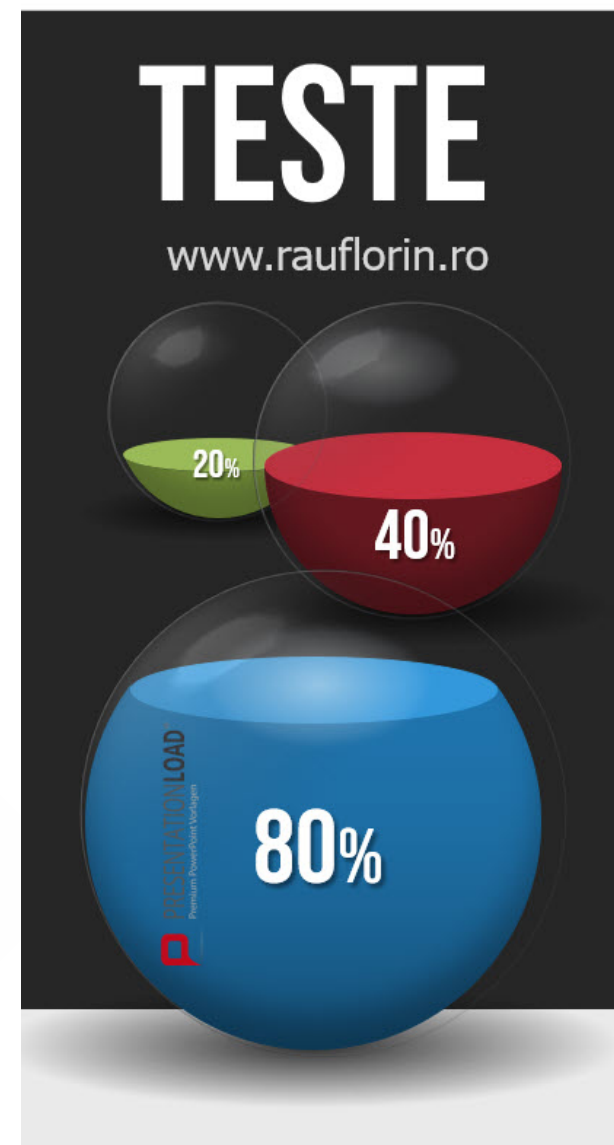

141114	director braserie	
141115	director berarie	
141116	director gradina de vara	
141117	director bar	
141118	director cafenea	
141119	director disco-bar	
141120	director unitati tip fast-food	
141121	director cofetarie, patiserie	
141122	director de club (hotelier)	
141123	director de cazare	
141201	sef restaurant	
141202	director de departament alimentatie	
141203	director de departament catering	
142001	presedinte cooperativa de consum	
142002	sef baza receptie	
142003	sef serviciu comert cu ridicata si cu amanuntul	
142004	sef birou comert cu ridicata si cu amanuntul	
142005	vicepresedinte cooperativa de consum	
142006	sef statie PECO	
142007	sef departament marfuri alimentare/nealimentare	
142008	manager de zona	
142009	inginer sef firme de afaceri si alte servicii comerciale	
142010	sef agentie comerciala	
142011	conducator intreprindere mica — patron (girant) in comert	
143101	antrenor federatie sportiva	
143102	comandant aeroclub	
143103	consilier teritorial sef inspectoratul pentru cultura	
143104	director asezamant cultural	
143105	manager al organizatiei culturale	
143106	presedinte federatie sportiva	
143107	presedinte complex, club sportiv	
143108	secretar general federatie sport	
143109	sef agentie concursuri hipice	
143110	sef productie film	
143111	sef sectie productie film	
143112	sef atelier productie film	
143113	sef oficiu interjudetean difuzare film	
143114	conducator de intreprindere mica — patron (girant) in sport	
143115	administrator structuri sportive	introdusa prin ORD. MMFPSPV/INS 150/132/2013 publicat in MOR 78/6.02.2013
143901	sef atelier decorator	
143902	sef agentie/oficiu turism	
143903	sef unitate elementara de lucru	
143904	sef atelier presa	
143905	sef laborator conservare-restaurare opere de arta	
143906	sef serviciu control tehnic presa	

SECTIUNEA TESTE va deschide o Poarta Magica catre Autocunoastere si va pregateste pentru un nou pas in cariera.

Inteligenta Emotionala? Analiza Critica? Observare si Analiza Fizica? Acuratete, Vedere Spatiala, Deductie Numerica sau Intelegere Verbala?

Nimic mai simplu! Incercati-le pe rand pentru a va descoperi mai bine!

Folositi linkul asociat imaginii de mai sus pentru a deschide gratuit aceasta Poarta Magica!