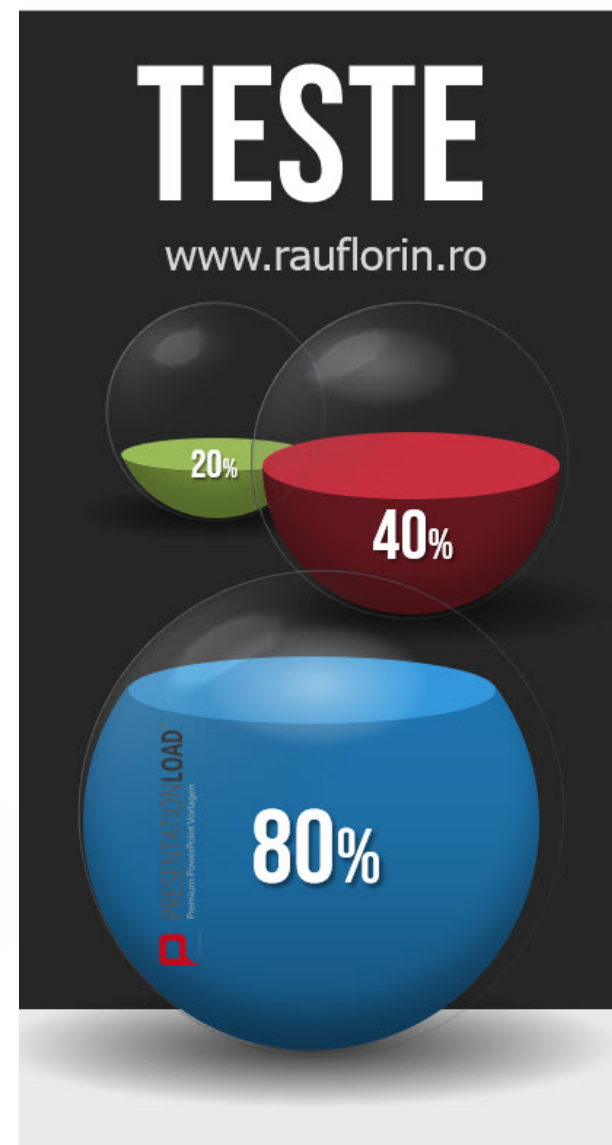

243302	reprezentant vanzari in domeniul medical	Denumirea initiala "reprezentant medical" a fost redenumita in "reprezentant vanzari in domeniul medical" , mentinandu-si codul COR, prin ORD. MMFTSS/INS 138/150/2025 publicat in MOR 246/20.03.2025
251101	proiectant sisteme informatice	
251102	analist de afaceri in domeniul TIC	Ocupatie introdusa prin ORD. MMSS/INS nr. 38/82/2022 Publicat in MOR 141/11.02.2022
251103	manager analiza de business in domeniul TIC	Ocupatie introdusa prin ORD. MMSS/INS nr. 38/82/2022 Publicat in MOR 141/11.02.2022
251104	arhitect de sistem in domeniul TIC	Ocupatie introdusa prin ORD. MMSS/INS nr. 38/82/2022 Publicat in MOR 141/11.02.2022
251105	dezvoltator de sisteme in domeniul TIC	Ocupatie introdusa prin ORD. MMSS/INS nr. 38/82/2022 Publicat in MOR 141/11.02.2022
251106	inginer de integrare	introdusa prin Ord. MMSS/INS 1348/784/2022 (MOR 880/7.09.2022)
251107	proiectant de sisteme informatice inteligente pentru TIC	introdusa prin Ord. MMSS/INS 1348/784/2022 (MOR 880/7.09.2022)
251108	inginer viziune computerizata	introdusa prin Ord. MMSS/INS 1348/784/2022 (MOR 880/7.09.2022)
251109	arhitect In domeniul tehnologiei blockchain	introdusa prin Ord. MMSS/INS 1348/784/2022 (MOR 880/7.09.2022)
251201	analist	
251202	programator	
251203	inginer de sistem in informatica	
251204	programator de sistem informatic	
251205	inginer de sistem software	
251206	manager proiect informatic	
251207	inginer de dezvoltare a produselor software	introdusa prin Ordin 635/1348/2019 publicat in MOR 308/19.04.2019
251208	inginer in realizarea, intretinerea si dezvoltarea aplicatiilor web	introdusa prin Ordin 635/1348/2019 publicat in MOR 308/19.04.2019
251209	inginer In domeniul tehnologiilor cloud	introdusa prin Ord. MMSS/INS 1348/784/2022 (MOR 880/7.09.2022)
251210	dezvoltator In domeniul tehnologiei blockchain	introdusa prin Ord. MMSS/INS 1348/784/2022 (MOR 880/7.09.2022)
251211	dezvoltator interfata cu utilizatorul	introdusa prin Ord. MMSS/INS 1348/784/2022 (MOR 880/7.09.2022)
251212	inginer de date complexe (big data)	introdusa prin Ord. MMSS/INS 1348/784/2022 (MOR 880/7.09.2022)
251301	specialist in e-afaceri	introdusa prin ORD. MMFPS/INS nr. 177/81/2012 publicat in MOR 128/22.02.2012
251302	specialist in e-guvernare	introdusa prin ORD. MMFPS/INS nr. 177/81/2012 publicat in MOR 128/22.02.2012
251303	specialist in e-media	introdusa prin ORD. MMFPS/INS nr. 177/81/2012 publicat in MOR 128/22.02.2012
251304	specialist in e-sanatate	introdusa prin ORD. MMFPS/INS nr. 177/81/2012 publicat in MOR 128/22.02.2012
251305	manager de continut web	introdusa prin Ord. MMSS/INS 1348/784/2022 (MOR 880/7.09.2022)
251306	expert In optimizarea motoarelor de cautare	introdusa prin Ord. MMSS/INS 1348/784/2022 (MOR 880/7.09.2022)
251307	dezvoltator jocuri digitale	introdusa prin Ord. MMSS/INS 1348/784/2022 (MOR 880/7.09.2022)
251401	specialist in domeniul proiectarii asistate pe calculator	
251402	~~specialist in proceduri si instrumente de securitate a sistemelor informatice~~	ocupatia a fost mutata din grupa de baza 2514 "Programator de aplicatii" in grupa de baza 2529, "Specialisti in baze de date si retele, neclasificati in grupele de baza anterioare", la codul 252913 prin ORD. MMFTSS/INS 138/150/2025 publicat in MOR 246/20.03.2025 XTW
251901	consultant in informatica	
252101	administrator baze de date	
252201	administrator sistem de securitate bancara	
252301	administrator de retea de calculatoare	

SECTIUNEA TESTE va deschide o Poarta Magica catre Autocunoastere si va pregateste pentru un nou pas in cariera.

Inteligenta Emotionala? Analiza Critica? Observare si Analiza Fizica? Acuratete, Vedere Spatiala, Deductie Numerica sau Intelegere Verbala?

Nimic mai simplu! Incercati-le pe rand pentru a va descoperi mai bine!

Folositi linkul asociat imaginii de mai sus pentru a deschide gratuit aceasta Poarta Magica!